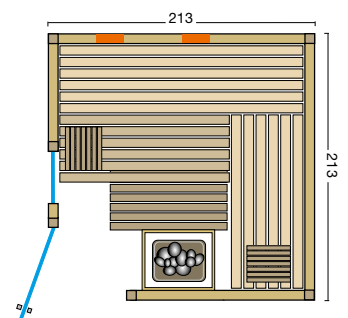

Sauna:

- 75 mm starke vorgefertigte Elemente mit 50 mm Isolierung und Dampfsperre
- 15 mm Softline-Profile, innen und außen in **nordischer Fichte oder Espe**
- Inneneinrichtung **Norma** in hochwertiger Espe
- *weitere Details zur Inneneinrichtung siehe Prospekt Seite 44-45*

- Glastür aus Sicherheitsglas 8 mm, klar, ohne Schwelle
- Glaselement 8 mm, klar
- Türgriff außen aus Edelstahl, innen aus Buche

- **Silikonkabel für Saunaofen bzw. Verdampferofen nicht inkludiert**

Standardgröße: B x T x H / 213 x 213 x 203 cm
Sondergrößen sind nicht möglich!

Standardgröße: