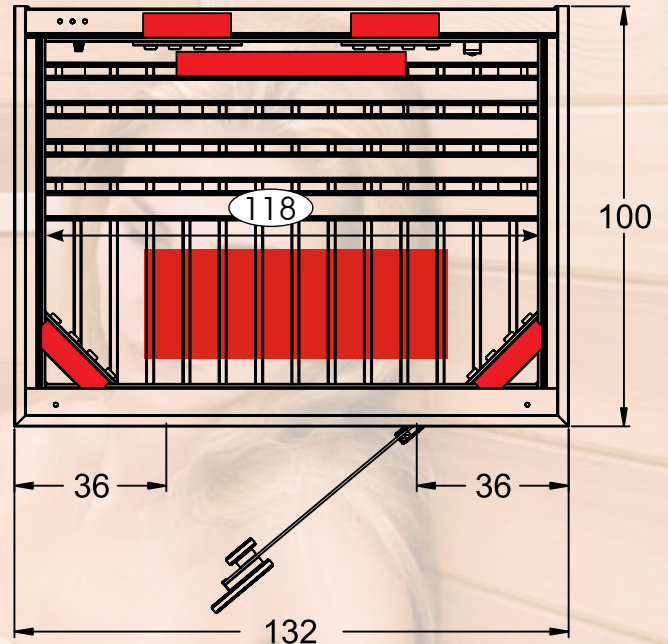

Model Chaleur Standard 130x100

- NL** Naast de verschillende houtsoorten zijn de cabines beschikbaar met de meest moderne infraroodstralers die voor de gebruiker een cabine met gepersonaliseerde infraroodwerking kan garanderen. Van zeer langgolvlige IR-straling tot quartztralers met een geselecteerde hoeveelheid kortgolvlige IRA-straling.
- FR** Près de la disponibilité des cabines dans différents types de bois, ces cabines sont équipées avec des éléments chauffants les plus modernes qui garantissent un effet infrarouge personnalisé pour l'utilisateur. De radiation infrarouge d'onde longue jusqu'aux éléments chauffants quartz avec une quantité sélectionnée des rayons IRA et d'onde courte.
- DE** Neben den unterschiedlichen Holzarten sind die Kabinen verfügbar mit den modernsten Infrarotstrahlern die dem Benutzer eine personalisierte Infrarotwirkung garantieren. Dies geht von sehr langwelliger IR-Strahlung bis zu Quarzstrahlern mit einer bestimmten Menge kurzwellige IRA-Strahlung.
- EN** Next to the different types of wood, these cabins are available with the most modern infrared beamers that guarantee a personalised infrared effect for the user. From long wave IR-radiation to quartz beamers with a selected quantity of short wave IRA-radiation.

Technical information:

IR elements						
Magnesium	2x350W	4x350W	1x350W	1x250W*	-	2700W
Panel	2x250W	2x350W	1x350W	1x150W*	4x250W	2700W
Quartz	2x350W	4x350W	1x350W	1x250W*	-	2700W

* floor IR heating