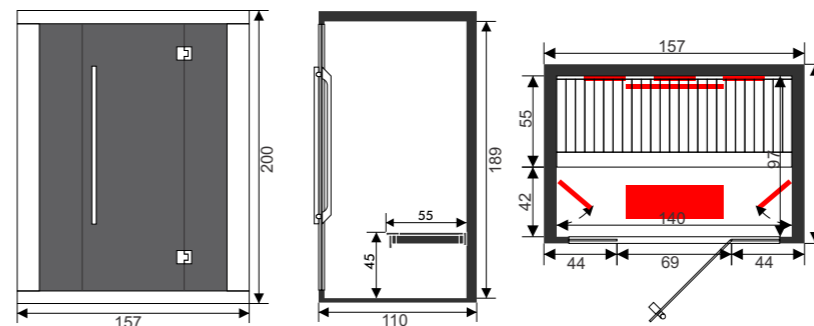

MODELL 154, 3 PERSONEN

** Bodenheizung

IR elemente						
Quarz vitae	3x350W	2x750W*	1x500W	1x100W**	-	3150W

IR-Strahler: Quartz Vitae
Wattage: 3100W
Art-Nr. 338025

Verpackung & Transport

Tiefe: 60 cm Höhe: 217 cm
Breite: 160 cm Gewicht: 350 kg