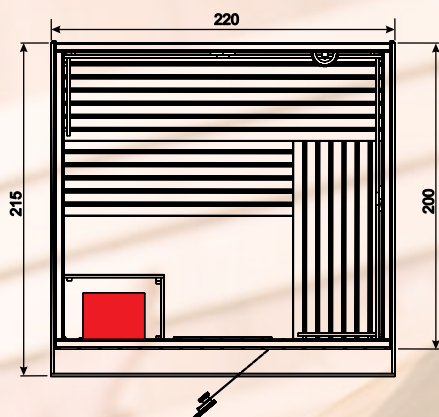

Model Chaleur Sauna 220x200

Sauna wooden clock

Art. No. 240083

- NL** Alle Chaleur sauna's worden standaard geleverd met een 8KW of 6KW oven op 380Volt (3x220Volt op bestelling), digitale bediening aan de buitenzijde met ingebouwde veiligheidsthermostaat, 15 KG saunastenen, 3 luxe ligbanken extra breed met versterkt voorfront, hoofdsteunen, luxe ovenbeschermer, thermometer, sauna sfeerverlichting, buiten kroonlijst verlichting, rugleuningen en tussenbankbekledingen, vloermat, 8mm glazen veiligheidsdeur en siliconenkabel.
- FR** Les modèles Chaleur Standard incluent un four de 8kW ou 6KW à la capacité de 380 Volts (3x220 Volts à l'ordre). Panneau de contrôle digital à l'extérieur avec un thermostat incorporé, 15 kg de pierres pour sauna. Trois bancs de luxe extra larges et stables, des appui-têtes en bois mou, la protection du four en bois, le thermomètre, l'illumination du sauna, le dossier en bois et des lambrissages.
- DE** Alle Chaleur Saunen sind Standard mit einem Ofen von 8KW oder 6KW bei 380 Volts (3x220Volt auf Wunsch) ausgerüstet. Externe Digitalsteuerung ist vorgesehen mit einem Sicherheits-Thermostat sowie 15 KG Saunasteine. Drei luxuriöse Saunaliegen, sehr robust und genügend breit gehören auch dazu sowie Kopfstützen, elegantes Ofenschutzgitter, Thermometer, Saunaleuchte, eine dekorative Außenbeleuchtung, Rückenlehne, Verkleidungen zwischen den Sitzliegen, Bodenrost, 8mm Sicherheitsglastür und Silikonkabel.
- EN** All Chaleur Saunas are being delivered standard with an 8KW or 6 KW oven to 380Volts (3x220Volt on order). A digital control panel on the outside with built-in safety thermostat, 15 kg sauna bricks. Three luxurious, extra wide benches with strengthened fore-front, head rests, luxury oven protector, thermometer, attractive sauna lighting, outside cornice lighting, back support and lining in between benches, floor mat, 8mm safety glass door and silicone cable.