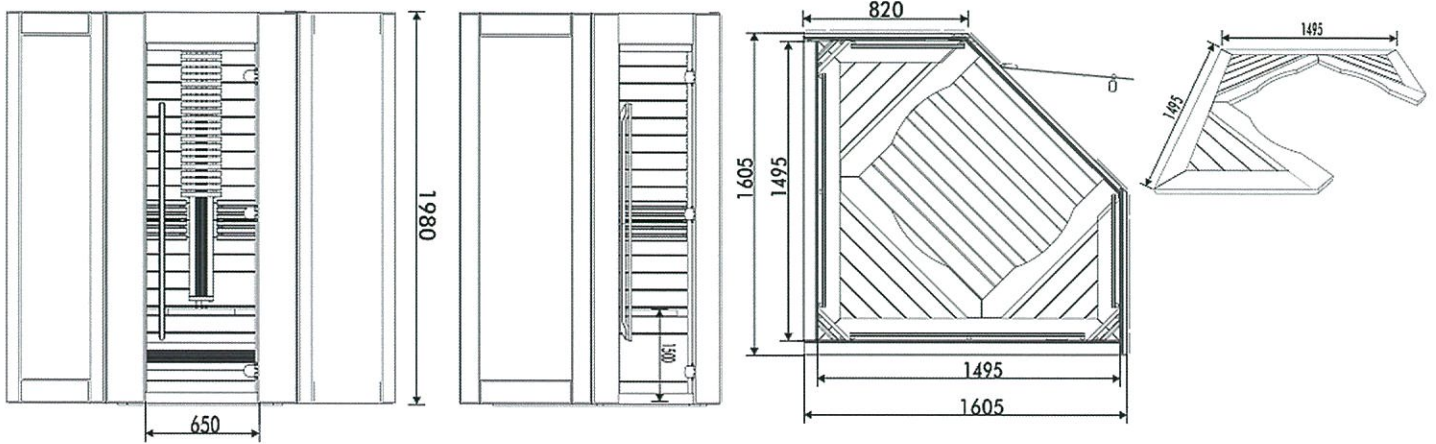

## Model Intens 160x160 Pentagon

Im gleichem Look wie die neue INTENS Sauna bieten wir auch eine neue Infrarot-Linie an. Für das Innere der Infrarotkabinen hat man die Auswahl zwischen Zeder, Espe oder Hemlock. Die Sitzbänke sind aus AYOUS Holz geformt. Für eine einmalige Atmosphäre und eine echte Lichttherapie, gibt es in der Kabine LED Licht. Lieferbar sind die Kabinen mit Magnesiumoxyd- oder Quartzstrahler. Die Strahler haben einen Aluminiumrahmen mit thermoresistenten Gittern. Die Außenwände sind aus MDF. Die Auswahl der Bilder auf der Aussenseiten bestimmt der künftiger Besitzer. Die Standardgrößen der INTENS Infrarot-Kabinen sind: 110x110x200cm, 160x110x200cm, und eine Pentagon Kabine 160x160x200cm. Die INTENS Infrarotkabinen sind lieferbar auch nach Wunschmaßen.

### Technische Information

Klar Ganzglastür 1970x650x8mm

### Packung & Transport

Verpackungsdetails:

- Höhe: 220 cm
- Breite: 170 cm
- Tiefe (Farblichttherapie): 70 cm
- Tiefe: 70 cm
- Gewicht: 283 kg