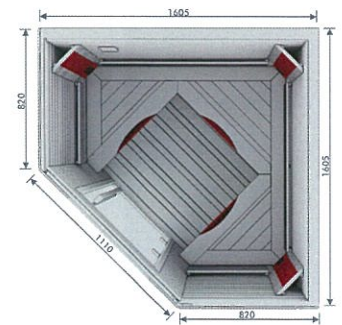

Positionierung der Strahler

IR elements						
Quartz	3x700W	-	3x700W	235W	-	3500W*

* max. 3500W Gesamtleistung durch die IQPC Steuerung