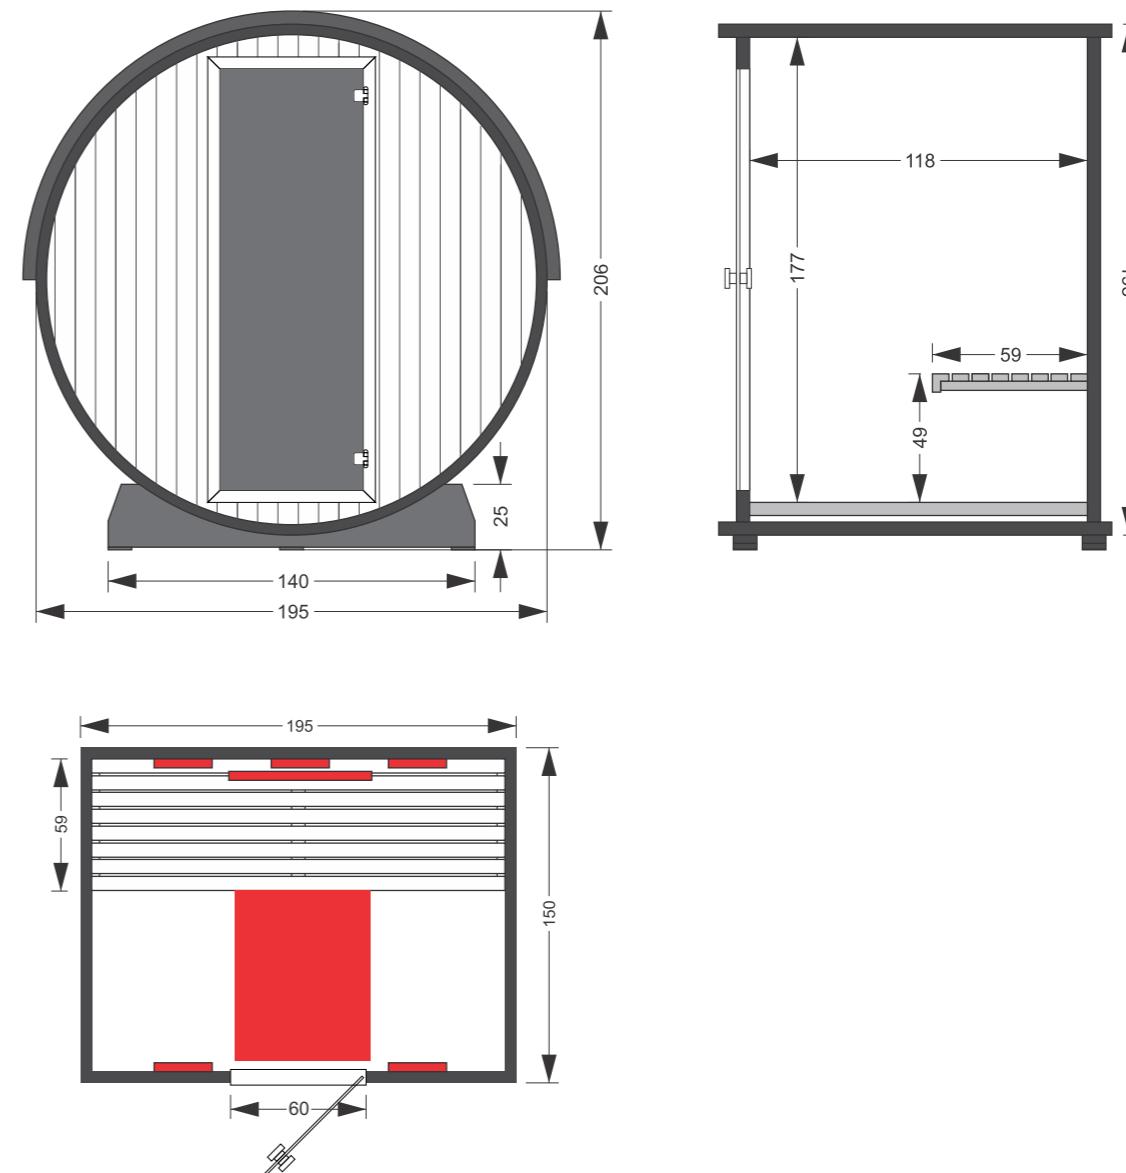

MODELL 150CM LONG ø 195CM 3 PERSONEN ** Bodenheizung

Optionen: * EK - Einkaufspreise

	Art-Nr.	EK.
* Verlängerung Dachüberstand vorne bis max. 30 cm	330881	€ 300
* Abdichtung der Dachseite mit verzinktem Metall oder mit schwarzen Schindeln (anstelle der Kokosmatte)		€ 990

IR elemente					
	Quarz	Quarz	Quarz	Flächenstrahler	
	3x500W	2x750W	1x500W	80W**	3580W

IR-Strahler: Quarz Vitae
Wattage: 3580W
Art-Nr:
EK:

Verpackung & Transport
Tiefe: 70 cm Höhe: 215 cm
Breite: 170 cm Gewicht: 300 kg