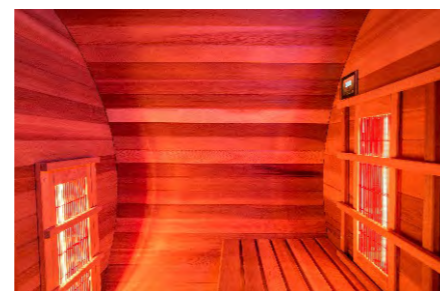

!Die Abbildungen sind nicht verbindlich; Abweichungen zum Original sind möglich. Der Mindestabstand zwischen den Wänden des Raums und der 1 Sauna-/IR-Kabine sollte 5 cm betragen und es muss eine ausreichende Luftzirkulation gewährleistet werden, um eine Überhitzung zu verhindern!

!Die Abbildungen sind nicht verbindlich; Abweichungen zum Original sind möglich. Der Mindestabstand zwischen den Wänden des Raums und der 1 Sauna-/IR-Kabine sollte 5 cm betragen und es muss eine ausreichende Luftzirkulation gewährleistet werden, um eine Überhitzung zu verhindern!