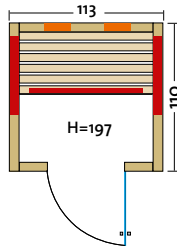

GALA 113

Art. Nr.: 390172

Infrarotkabine mit Flächenheizung und 2 VITAllight-ABC-Strahler im Rückenbereich.

- Holzart: Eiche-Dekor / Fichte / Eckleisten aus Fichte
- Heizelemente: 3 Flächenheizungselemente, 2 VITAllight-ABC-Strahler
- Leistung: 880 Watt / 2 x 350 Watt
- Glastür: Sicherheitsglas 6 mm, klar
- Sitzbank: Erle Massivholz
- Maße: 113 x 110 x 197 cm

GALA 125

Art. Nr.: 390141

- Leistung: 960 Watt / 2 x 350 Watt
- Maße: 125 x 110 x 197 cm

Weitere Details siehe Gala 113.

GALA 145

Art. Nr.: 390142

- Leistung: 1030 Watt / 2 x 350 Watt
- Maße: 145 x 110 x 197 cm