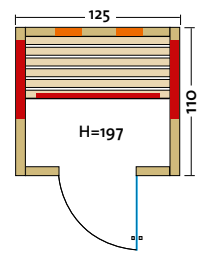

GALA 113

Art. Nr.: 390172

Infrarotkabine mit Flächenheizung und 2 VITAllight-ABC-Strahler im Rückenbereich.

- Holzart: Eiche-Dekor / Fichte / Eckleisten aus Fichte
- Heizelemente: 3 Flächenheizungselemente, 2 VITAllight-ABC-Strahler
- Leistung: 880 Watt / 2 x 350 Watt
- Glastür: Sicherheitsglas 6 mm, klar
- Sitzbank: Erle Massivholz
- Maße: 113 x 110 x 197 cm

GALA 125

Art. Nr.: 390141

- Leistung: 960 Watt / 2 x 350 Watt
- Maße: 125 x 110 x 197 cm

Weitere Details siehe Gala 113.

GALA 145

Art. Nr.: 390142

- Leistung: 1030 Watt / 2 x 350 Watt
- Maße: 145 x 110 x 197 cm